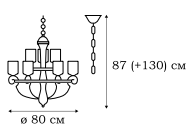

L50303.46

L50305.46

L50309.46

L50321.46

L50352.46

FILANTE

Кованые люстры с подвеской на цепях серии PRATO – классические средневековые светильники в современном исполнении.

В коллекции широко представлены не только люстры, но и бра, и подвесные светильники.