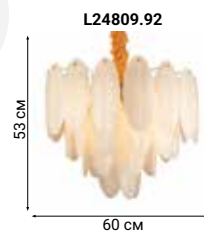

RIFLETO

Leaves in matt glass

RIFLETO

Люстры современного дизайна с несколькими уровнями стеклянных подвесок.