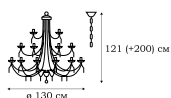

RIALTO

Парадные каскадные люстры RIALTO со стилизованными свечами в элегантном исполнении могут быть дополнены в интерьере небольшими люстрами, а также бра. Изящный, лёгкий силуэт и минимум декора позволит их применить при оформлении помещения в любом стиле.

L15400.88

L15405.88

L15407.88