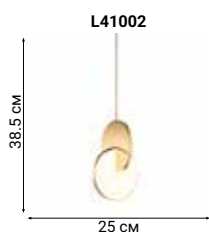

L71764

Sputnik-style

DUNKIRK

Сверкающую сферу светильника Dunkirk можно сравнить с фейерверком – на конце каждой веточки блестит хрусталик, преломляя свет.

ECLISSO

Birdy
PERCH

Декоративные светильники, в силуэте которых угадываются образы сидящих на ветвях птиц.