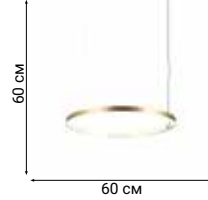

Тонкая и изящная инсталляция, состоящая из светящихся окружностей разного размера. Светильники Alone могут быть использованы как вместе, так и по отдельности.

ZERO

L47801

L47802

L47803

L47804

L47805

L47806