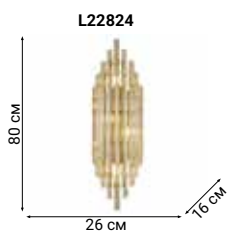

State of Independence

SENEFFE

Стильные бра Seneffe подойдут как к современному, так и к классическому интерьеру. Они отлично впишутся в кабинет уверенной в себе личности, добавляя в интерьер определенную статусность.