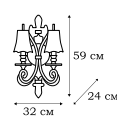

L54900.24

L54904.24

L54912.24

L54922.24

L54953.24

BRIGG

Серия светильников BRIGG имеет универсальный дизайн и назначение. Одинаково хорошо они будут смотреться в бильярдной загородного дома, в зоне барбекю, в холле просторной квартиры. Серия светильников выполняется в двух вариантах тонировки.