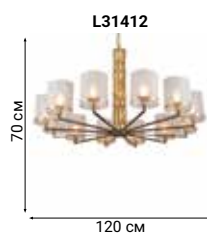

Made with love
FLAIRE

Абажуры из шелка оттенка слоновой кости, арматура из позолоченного металла, мягкое рассеивание света, изысканный облик – все это присуще светильникам Flaire.