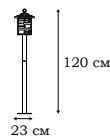

CASTLE

Уличная серия Castle воспроизводит классический дизайн замковых светильников, предназначенных для освещения наружных стен, прилегающей территории и открытых террас.

L70801.07

L70881.07

L70884.07

L70885.07