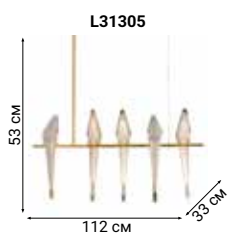

L71764

Sputnik-style

DUNKIRK

Сверкающую сферу светильника Dunkirk можно сравнить с фейерверком – на конце каждой веточки блестит хрусталик, преломляя свет.

ECLISSO

Birdy
PERCH

Декоративные светильники, в силуэте которых угадываются образы сидящих на ветвях птиц.