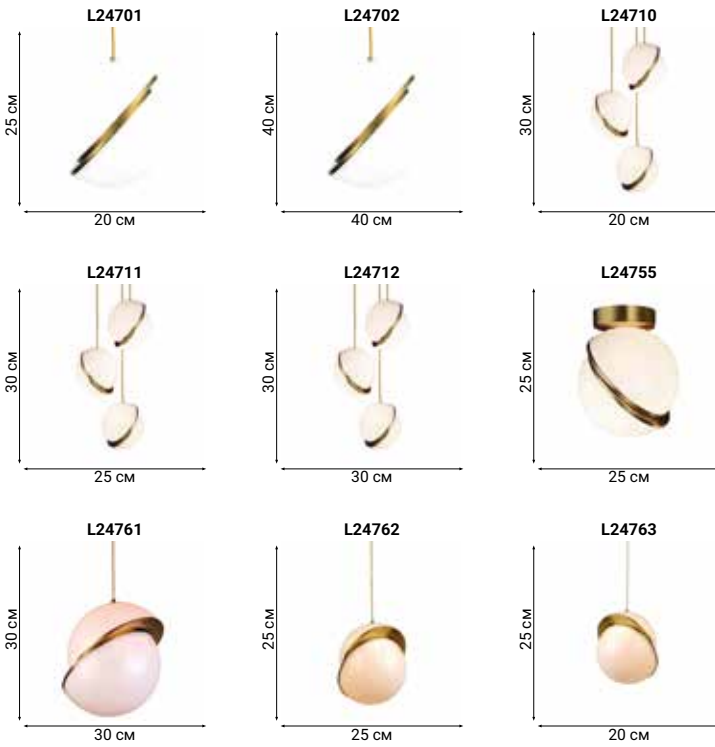

L54225.42

L54225.92

L54601.92

PRESSARIO

Designed for you

Светильник в виде двух сдвинутых относительно друг друга полусфер открывает полированную металлическую плоскость в форме полумесяца.

LUNA

ORECCINO