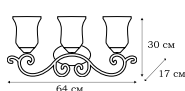

GELA

В этой коллекции светильников главное – стекло необыкновенной фактуры. Плафоны в форме колокольчиков укреплены на изящной ковanej armature. Светильники GELA подходят для интерьеров как в классическом, так и в современном стиле.

L17721.19

L17722.19

L17723.19