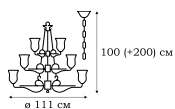

GELA

В этой коллекции светильников главное – стекло необыкновенной фактуры. Плафоны в форме колокольчиков укреплены на изящной ковanej armature. Светильники GELA подходят для интерьеров как в классическом, так и в современном стиле.

L17700.19

L17721.19

L17722.19

L17723.19