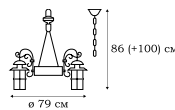

GENOVA

Уличные светильники Genova напоминают старинный фонарь. Стекло плафона мягко размывает струящийся свет. Лаконичные силуэты фонарей украшены волнообразным навесом над плафоном, декоративной сеткой и клёпками. Бронзовая патина металла придает изделию эффект старины.

L70704.07