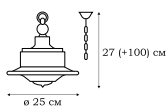

L13501.86

L13504.86