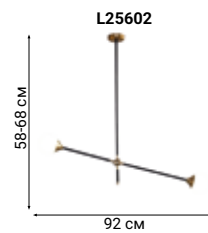

L94810.86

ZARCELLO

L56350.92

L56355.92

CARIA

Elegant space

BULLARUM

Bullarum – подвесной светильник с симметрично расположенными на металлических трубках сферами.