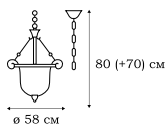

FORT

В этой коллекции светильников главное – стекло необыкновенной фактуры. Плафоны в форме колокольчиков укреплены на изящной кованой armатуре. Светильники GELA подходят для интерьеров как в классическом, так и в современном стиле.

L50303.46