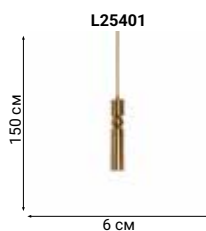

FULCRUM

Fulcrum представляет собой узкую подвеску латунных цилиндров, подвешенную вокруг центральной сферы.