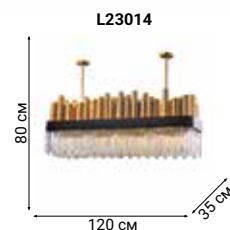

See the style

AIRONE

В светильнике гармонично сочетаются металл и хрусталь, бронза и чернение, круглые металлические трубки и прямоугольные граненые подвесы. Гламурная и экстравагантная хрустальная люстра представляет собой идеальное сочетание классического и современного дизайна.