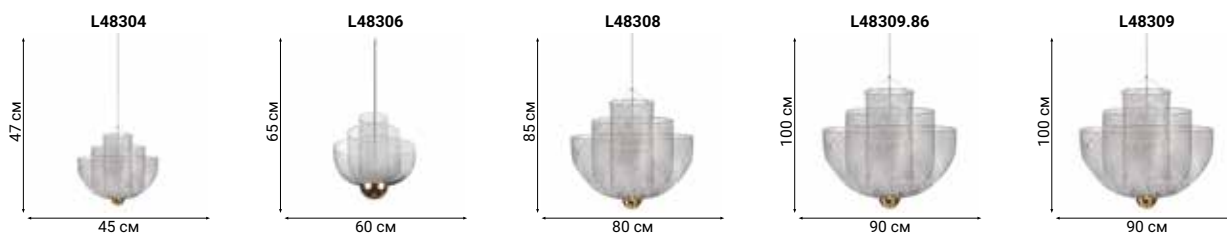

MECHMATICS

В серии Mechmatics использованы современные материалы, благодаря которым классический дизайн подвесного светильника приобрел воздушность и объем.