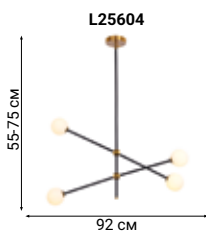

L94810.86

ZARCELLO

L56350.92

L56355.92

CARIA

Elegant space

BULLARUM

Bullarum – подвесной светильник с симметрично расположенными на металлических трубках сферами.