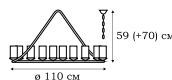

INFINITY

INFINITY

В этой коллекции светильников главное – стекло необыкновенной фактуры. Плафоны в форме колокольчиков укреплены на изящной ковanej арматуре. Светильники GELA подходят для интерьеров как в классическом, так и в современном стиле.

L53806.63

L53810.61