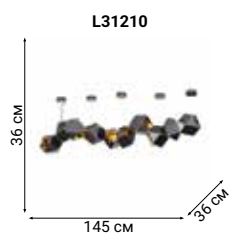

WELLES

Модульная система освещения от канадского дизайнерского дуэта Габриэль-Скотт. Связанные между собой многогранники образуют «молекулу света».