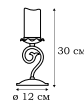

L13831.03

L13853.03

L13872.03

L13874.03

L13877.03

L13878.03