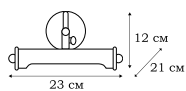

ELIDE

Подсветка ELIDE выполняется в двух размерах в тонировке под бронзу. Сдержанный декор позволит применить её в интерьере в стиле ар-деко или новой классике.

L13671.88

L13672.88