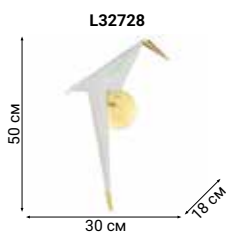

L71764

Sputnik-style

DUNKIRK

Сверкающую сферу светильника Dunkirk можно сравнить с фейерверком – на конце каждой веточки блестит хрусталик, преломляя свет.

ECLISSO

Birdy
PERCH

Декоративные светильники, в силуэте которых угадываются образы сидящих на ветвях птиц.