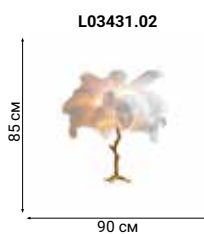

FEATHER LAMP

Роскошные светильники с настоящими страусиными перьями без сомнения привнесут нотку гламура в интерьер загородного дома или пентхауза.