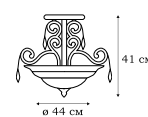

L54900.24

L54904.24

L54912.24

L54922.24

L54953.24

BRIGG

Серия светильников BRIGG имеет универсальный дизайн и назначение. Одинаково хорошо они будут смотреться в бильярдной загородного дома, в зоне барбекю, в холле просторной квартиры. Серия светильников выполняется в двух вариантах тонировки.