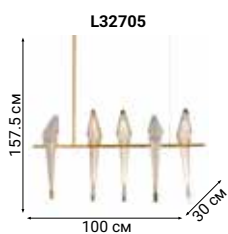

L71764

Sputnik-style

DUNKIRK

Сверкающую сферу светильника Dunkirk можно сравнить с фейерверком – на конце каждой веточки блестит хрусталик, преломляя свет.

ECLISSO

Birdy
PERCH

Декоративные светильники, в силуэте которых угадываются образы сидящих на ветвях птиц.