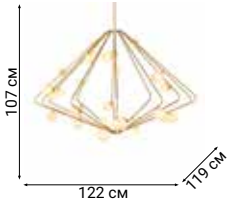

CONRAMO

L94500.86

ARCESSO