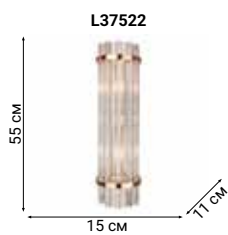

Exceed your vision

SATURNO

Светильники Saturno – серия современного элегантного дизайна. Обруч основы из полированного металла украшен хрустальными многогранниками.