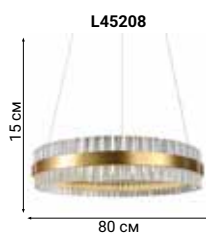

Exceed your vision

SATURNO

Светильники Saturno – серия современного элегантного дизайна. Обруч основы из полированного металла украшен хрустальными многогранниками.