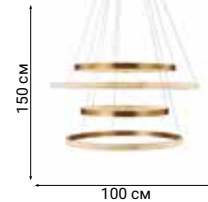

L46705

L46707

L46708

L46709

L46710

L46711

RAIMOND

Гибкие металлические ленты образуют сферу плафона светильника Raimond, в месте пересечения которых установлены небольшие LED лампы.