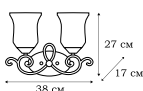

GELA

В этой коллекции светильников главное – стекло необыкновенной фактуры. Плафоны в форме колокольчиков укреплены на изящной ковanej armature. Светильники GELA подходят для интерьеров как в классическом, так и в современном стиле.

L17721.19

L17722.19

L17723.19