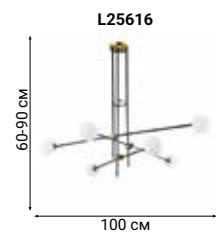

L94810.86

ZARCELLO

L56350.92

L56355.92

CARIA

Elegant space

BULLARUM

Bullarum – подвесной светильник с симметрично расположенными на металлических трубках сферами.