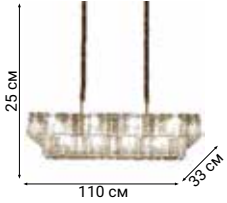

TRONCHI

Плафоны визуально очень легких светильников Tronchi состоят из стеклянных перевернутых стаканчиков ручной работы, мягко рассеивающих свет.

GACCIO

L24300.92

L24312.92

L24315.92

L24320.92

L24320.97