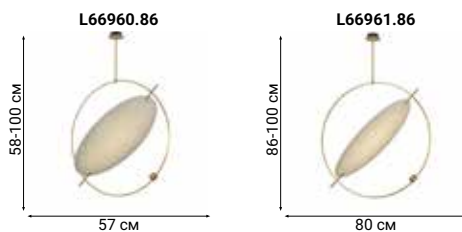

L54225.42

L54225.92

L54601.92

PRESSARIO

Designed for you

Светильник в виде двух сдвинутых относительно друг друга полусфер открывает полированную металлическую плоскость в форме полумесяца.

LUNA

ORECCINO