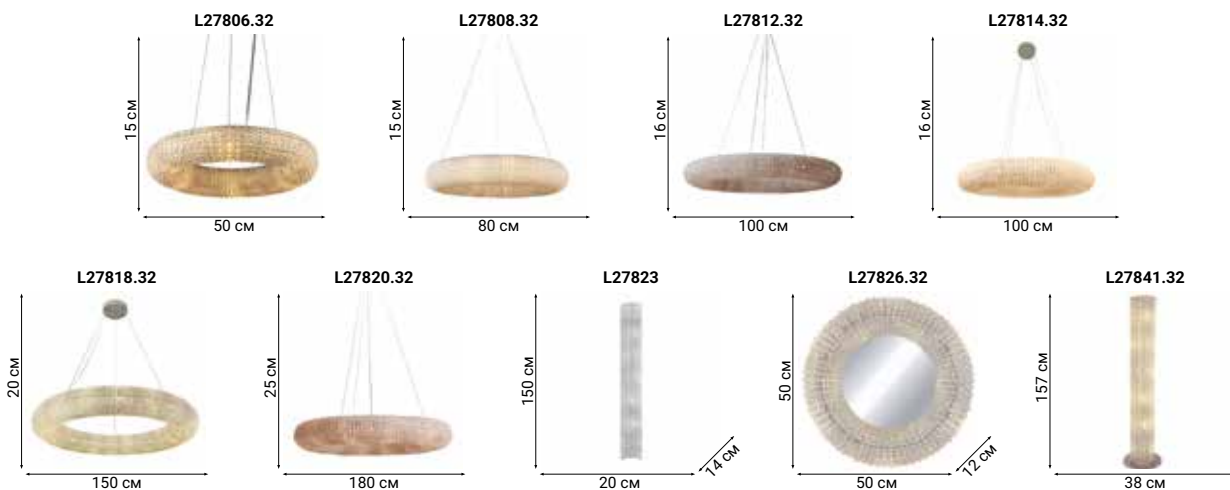

AQUA

<p>L04300</p> <p>70 CM 265 CM 110 CM</p>	<p>L04301</p> <p>50 CM 26 CM</p>	<p>L04306</p> <p>64 CM 68 CM</p>		
<p>L04307</p> <p>100 CM 70 CM</p>	<p>L04308</p> <p>80 CM 120 CM 45 CM</p>	<p>L04310</p> <p>70 CM 105 CM</p>	<p>L04311</p> <p>79 CM 110 CM 65 CM</p>	<p>L04312</p> <p>83 CM 135 CM 75 CM</p>
<p>L04316</p> <p>220 CM 100 CM</p>	<p>L04318</p> <p>105 CM 180 CM 85 CM</p>	<p>L04319</p> <p>125 CM 115 CM</p>	<p>L04320</p> <p>285 CM 134 CM</p>	<p>L04321</p> <p>115 CM 173 CM 33.5 CM</p>
<p>L04322</p> <p>120 CM 100 CM 26 CM</p>	<p>L04323</p> <p>63 CM 53 CM 25 CM</p>	<p>L04324</p> <p>89 CM 100 CM 30 CM</p>	<p>L04331</p> <p>80 CM 44 CM</p>	<p>L04341</p> <p>190 CM 70 CM</p>

CRYSTAL GALAXY

Nothing like today

CRYSTAL HALO

Прообразом коллекции Crystal halo послужила роскошная французская антикварная люстра в стиле 30-х годов прошлого века. Более 44 тысяч сияющих граненых бусин разного размера вручную закреплены на стальном каркасе. Выполненные из хрустального стекла, они создают эффект внутреннего сияния благодаря многократному отражению и преломлению света.

<p>L27700.32</p>  <p>17 cm</p> <p>152 cm</p>	<p>L27708.32</p>  <p>17 cm</p> <p>125 cm</p>	<p>L27710.32</p>  <p>17 cm</p> <p>155 cm</p>	<p>L27712.32</p>  <p>12 cm</p> <p>50 cm</p>	<p>L27715.32</p>  <p>12 cm</p> <p>80 cm</p>
<p>L27715.92</p>  <p>12 cm</p> <p>80 cm</p>	<p>L27716.32</p>  <p>12 cm</p> <p>100 cm</p>	<p>L27718.32</p>  <p>12 cm</p> <p>110 cm</p>	<p>L27718.92</p>  <p>12 cm</p> <p>100 cm</p>	<p>L27720.32</p>  <p>17 cm</p> <p>180 cm</p>
<p>L27721.32</p>  <p>40 cm</p> <p>11 cm</p>	<p>L27724.92</p>  <p>153 cm</p> <p>17 cm</p> <p>16 cm</p>	<p>L27724.98</p>  <p>153 cm</p> <p>17 cm</p> <p>16 cm</p>	<p>L27726.32</p>  <p>50 cm</p> <p>50 cm</p> <p>12 cm</p>	<p>L27750.98</p>  <p>60 cm</p> <p>60 cm</p> <p>12 cm</p>