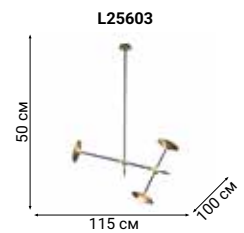

L94810.86

ZARCELLO

L56350.92

L56355.92

CARIA

Elegant space

BULLARUM

Bullarum – подвесной светильник с симметрично расположенными на металлических трубках сферами.