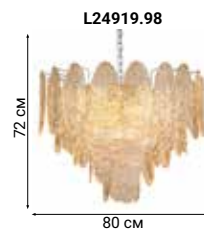

The Flying Lighting

CONCIGLIA

Хрустальные подвески светильников Conciglia выглядят будто листья дерева под дождем. Они создают эффект природной естественности, добавляя романтического уюта комнате.