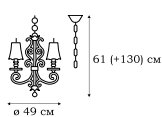

BLISS

Кованые светильники серии BATTISTA оснащены прозрачными плафонами из стекла с нежным оттенком. Такие садово-парковые фонари могут занять достойное место возле дачи, коттеджа, в городском сквере, становясь в дневное время декоративными деталями местности, а в ночные часы – источниками приятного мягкого освещения.

L54904.24