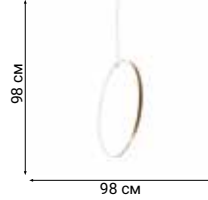

Тонкая и изящная инсталляция, состоящая из светящихся окружностей разного размера. Светильники Alone могут быть использованы как вместе, так и по отдельности.

ZERO

L47801

L47802

L47803

L47804

L47805

L47806