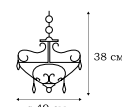

L55606.17

L55609.17

L55618.17

L55621.17

L55652.17

L55653.17

BLISS

Кованые светильники серии BATTISTA оснащены прозрачными плафонами из стекла с нежным оттенком. Такие садово-парковые фонари могут занять достойное место возле дачи, коттеджа, в городском сквере, становясь в дневное время декоративными деталями местности, а в ночные часы – источниками приятного мягкого освещения.