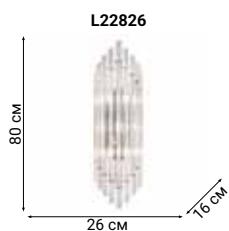

State of Independence

SENEFFE

Стильные бра Seneffe подойдут как к современному, так и к классическому интерьеру. Они отлично впишутся в кабинет уверенной в себе личности, добавляя в интерьер определенную статусность.