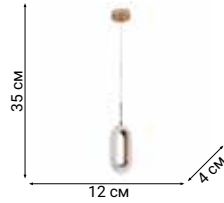

KEZIA

L98561.92

CIRQUE