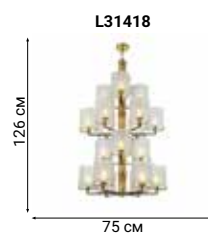

Made with love
FLAIRE

Абажуры из шелка оттенка слоновой кости, арматура из позолоченного металла, мягкое рассеивание света, изысканный облик – все это присуще светильникам Flaire.