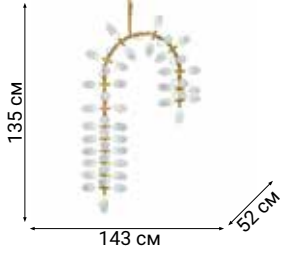

L94800.86

L94810.86