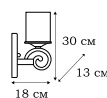

FORT

В этой коллекции светильников главное – стекло необыкновенной фактуры. Плафоны в форме колокольчиков укреплены на изящной кованой armатуре. Светильники GELA подходят для интерьеров как в классическом, так и в современном стиле.

L50321.46

L50352.46