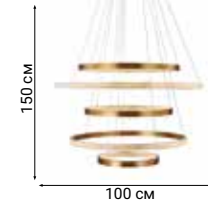

L46705

L46707

L46708

L46709

L46710

L46711

RAIMOND

Гибкие металлические ленты образуют сферу плафона светильника Raimond, в месте пересечения которых установлены небольшие LED лампы.