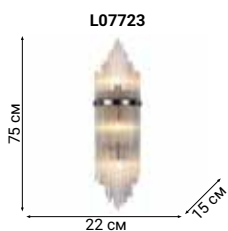

State of Independence

SENEFFE

Стильные бра Seneffe подойдут как к современному, так и к классическому интерьеру. Они отлично впишутся в кабинет уверенной в себе личности, добавляя в интерьер определенную статусность.