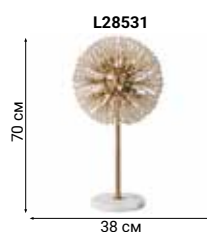

L71764

Sputnik-style

DUNKIRK

Сверкающую сферу светильника Dunkirk можно сравнить с фейерверком – на конце каждой веточки блестит хрусталик, преломляя свет.

ECLISSO

Birdy
PERCH

Декоративные светильники, в силуэте которых угадываются образы сидящих на ветвях птиц.