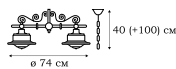

BRIGG

Серия светильников BRIGG имеет универсальный дизайн и назначение. Одинаково хорошо они будут смотреться в бильярдной загородного дома, в зоне барбекю, в холле просторной квартиры. Серия светильников выполняется в двух вариантах тонировки.

L13504.86