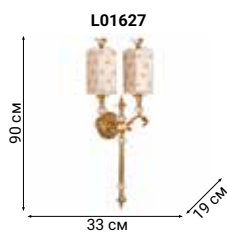

Абажуры из шелка оттенка слоновой кости, арматура из позолоченного металла, мягкое рассеивание света, изысканный облик – все это присуще светильникам Flaire.

The one

ISABELLA

Коллекция классических светильников с огромным выбором – от многоярусных люстр до небольших бра. Барочный стиль светильников подчеркивает их форма, например, настольные лампы выполнены в виде жирандолей.