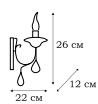

Люстры и бра CATANIA выполнены в стиле барокко. Обильный декор светильников включает в себя стеклянные розетки под плафоны и хрустальные подвески.

L14603.22

L14605.22

L14607.22

L14621.21

L14622.22

L19900.09