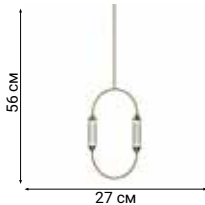

CIRQUE

L48401