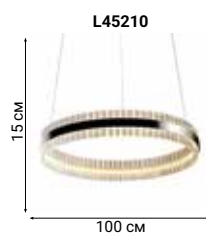

Exceed your vision

SATURNO

Светильники Saturno – серия современного элегантного дизайна. Обруч основы из полированного металла украшен хрустальными многогранниками.