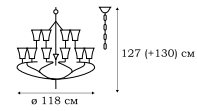

L55618.17

L55621.17