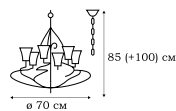

FILANTE

Кованые люстры с подвеской на цепях серии PRATO – классические средневековые светильники в современном исполнении.

В коллекции широко представлены не только люстры, но и бра, и подвесные светильники.

L55606.17

L55621.17

L55652.17