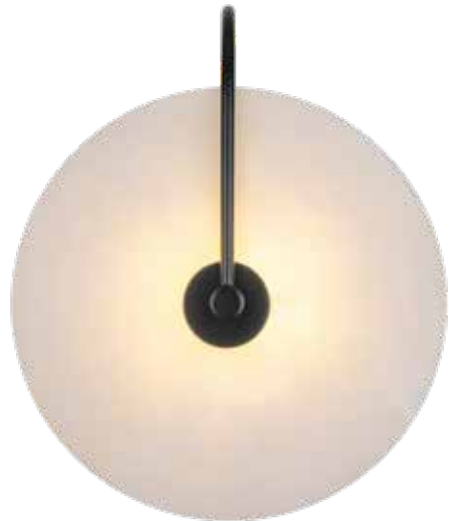

L41721.09

L41721.86

SAMUSON