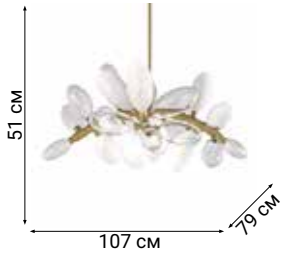

L94810.86

ZARCELLO

L56350.92

L56355.92

CARIA

Elegant space

BULLARUM

Bullarum – подвесной светильник с симметрично расположенными на металлических трубках сферами.