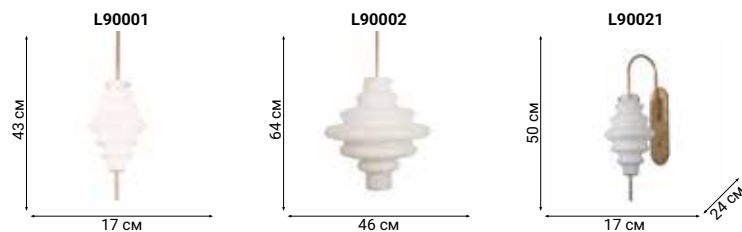

BAVALIO

BINGO

FLOAT

NOCCIO

Серия подвесных светильников с плафонами в виде экзотического фрукта в трёх размерах.

TORRIA

Вся красота светильников серии Torria в необычной форме стеклянных плафонов.

ARGENT