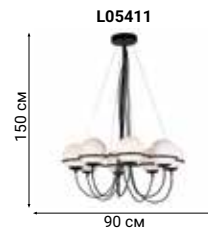

L94810.86

ZARCELLO

L56350.92

L56355.92

CARIA

Elegant space

BULLARUM

Bullarum – подвесной светильник с симметрично расположенными на металлических трубках сферами.