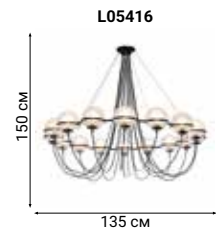

L94810.86

ZARCELLO

L56350.92

L56355.92

CARIA

Elegant space

BULLARUM

Bullarum – подвесной светильник с симметрично расположенными на металлических трубках сферами.