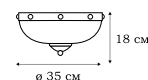

FORT

В этой коллекции светильников главное – стекло необыкновенной фактуры. Плафоны в форме колокольчиков укреплены на изящной кованой armатуре. Светильники GELA подходят для интерьеров как в классическом, так и в современном стиле.

L50321.46

L50352.46