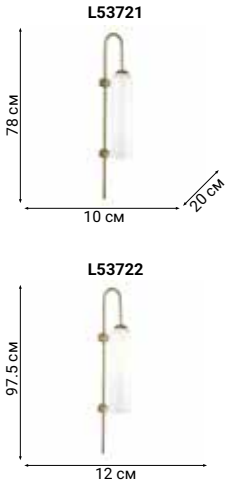

BAVALIO

BINGO

FLOAT

NOCCIO

Серия подвесных светильников с плафонами в виде экзотического фрукта в трёх размерах.

TORRIA

Вся красота светильников серии Torria в необычной форме стеклянных плафонов.

ARGENT