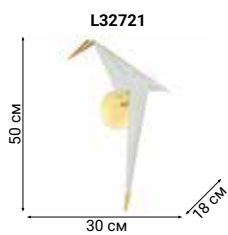

L71764

Sputnik-style

DUNKIRK

Сверкающую сферу светильника Dunkirk можно сравнить с фейерверком – на конце каждой веточки блестит хрусталик, преломляя свет.

ECLISSO

Birdy
PERCH

Декоративные светильники, в силуэте которых угадываются образы сидящих на ветвях птиц.