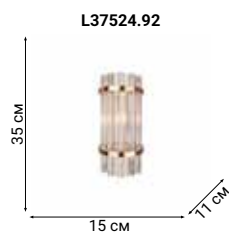

Exceed your vision

SATURNO

Светильники Saturno – серия современного элегантного дизайна. Обруч основы из полированного металла украшен хрустальными многогранниками.