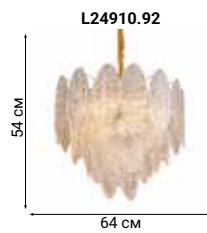

The Flying Lighting

CONCIGLIA

Хрустальные подвески светильников Conciglia выглядят будто листья дерева под дождем. Они создают эффект природной естественности, добавляя романтического уюта комнате.