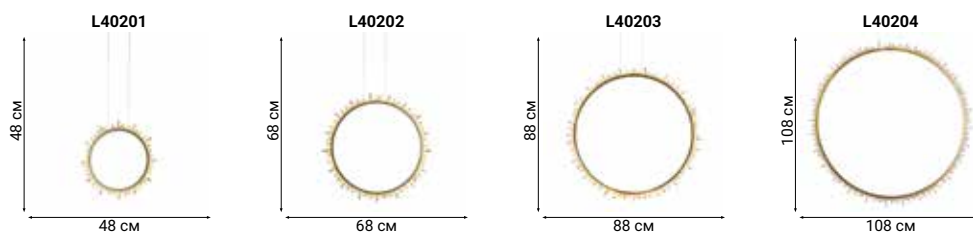

ALONE

Тонкая и изящная инсталляция, состоящая из светящихся окружностей разного размера. Светильники Alone могут быть использованы как вместе, так и по отдельности.