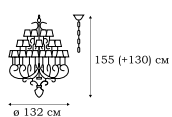

L54900.24

L54904.24

L54912.24

L54922.24

L54953.24

BRIGG

Серия светильников BRIGG имеет универсальный дизайн и назначение. Одинаково хорошо они будут смотреться в бильярдной загородного дома, в зоне барбекю, в холле просторной квартиры. Серия светильников выполняется в двух вариантах тонировки.