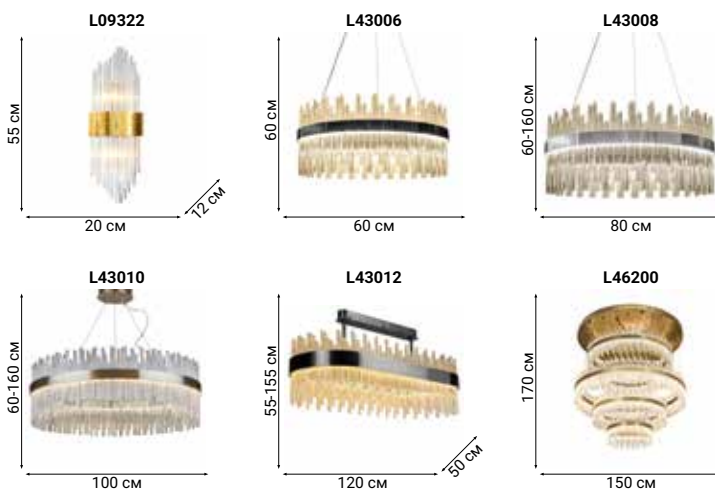

See the style

AIRONE

В светильнике гармонично сочетаются металл и хрусталь, бронза и чернение, круглые металлические трубки и прямоугольные граненые подвесы. Гламурная и экстравагантная хрустальная люстра представляет собой идеальное сочетание классического и современного дизайна.

Always shining

MAYFAIR

Серия Mayfair включает в себя широкий спектр светильников – от многоярусных парадных люстр до небольших бра, объединенных современным прочтением классического дизайна. Выпускаются в хроме, бронзе и позолоте.