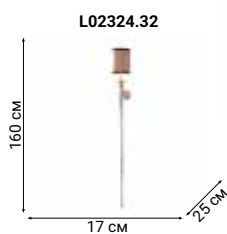

MARRAKESH

Обширная коллекция светильников Marrakesh включает в себя люстры, подвесы, настольные лампы, торшеры и бра. Идеальны для создания интерьеров в восточном стиле как частных, так и общественных помещений.