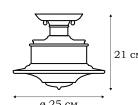

BRIGG

Серия светильников BRIGG имеет универсальный дизайн и назначение. Одинаково хорошо они будут смотреться в бильярдной загородного дома, в зоне барбекю, в холле просторной квартиры. Серия светильников выполняется в двух вариантах тонировки.

L13504.86

L13551.86