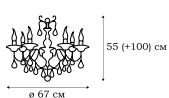

Люстры и бра CATANIA выполнены в стиле барокко. Обильный декор светильников включает в себя стеклянные розетки под плафоны и хрустальные подвески.

L14603.22

L14605.22

L14607.22

L14621.21

L14622.22

L19900.09