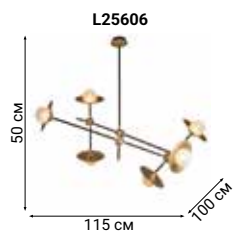

L94810.86

ZARCELLO

L56350.92

L56355.92

CARIA

Elegant space

BULLARUM

Bullarum – подвесной светильник с симметрично расположенными на металлических трубках сферами.