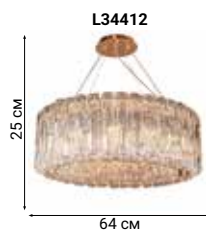

DOMO

L25500.97

L25509.92

L25520.92

L25523.97

Endless discovery

VARESE

Подвесные светильники Varese круглой и прямоугольной формы дополнены в серии настенными бра. Благодаря оригинальному оформлению полупрозрачными стеклянными трубками ломаной формы, рассеиваемый ими свет создаёт потрясающий эффект в любом интерьере.