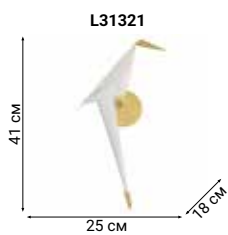

L71764

Sputnik-style

DUNKIRK

Сверкающую сферу светильника Dunkirk можно сравнить с фейерверком – на конце каждой веточки блестит хрусталик, преломляя свет.

ECLISSO

Birdy
PERCH

Декоративные светильники, в силуэте которых угадываются образы сидящих на ветвях птиц.