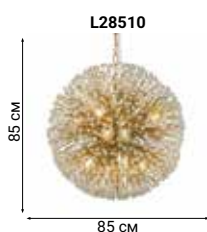

L71764

Sputnik-style

DUNKIRK

Сверкающую сферу светильника Dunkirk можно сравнить с фейерверком – на конце каждой веточки блестит хрусталик, преломляя свет.

ECLISSO

Birdy
PERCH

Декоративные светильники, в силуэте которых угадываются образы сидящих на ветвях птиц.