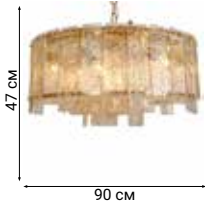

DOMO

L25500.97

L25509.92

L25520.92

L25523.97

Endless discovery

VARESE

Подвесные светильники Varese круглой и прямоугольной формы дополнены в серии настенными бра. Благодаря оригинальному оформлению полупрозрачными стеклянными трубками ломаной формы, рассеиваемый ими свет создаёт потрясающий эффект в любом интерьере.