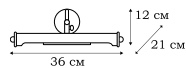

ELIDE

Подсветка ELIDE выполняется в двух размерах в тонировке под бронзу. Сдержанный декор позволит применить её в интерьере в стиле ар-деко или новой классике.

L13671.88

L13672.88