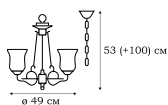

GELA

В этой коллекции светильников главное – стекло необыкновенной фактуры. Плафоны в форме колокольчиков укреплены на изящной ковanej armature. Светильники GELA подходят для интерьеров как в классическом, так и в современном стиле.

L17703.19

L17721.19

L17722.19

L17723.19