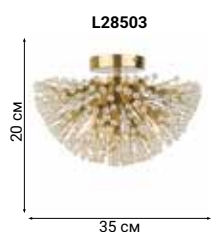

L71764

Sputnik-style

DUNKIRK

Сверкающую сферу светильника Dunkirk можно сравнить с фейерверком – на конце каждой веточки блестит хрусталик, преломляя свет.

ECLISSO

Birdy
PERCH

Декоративные светильники, в силуэте которых угадываются образы сидящих на ветвях птиц.