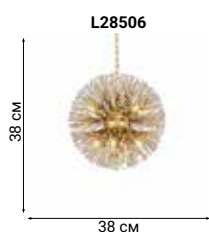

L71764

Sputnik-style

DUNKIRK

Сверкающую сферу светильника Dunkirk можно сравнить с фейерверком – на конце каждой веточки блестит хрусталик, преломляя свет.

ECLISSO

Birdy
PERCH

Декоративные светильники, в силуэте которых угадываются образы сидящих на ветвях птиц.