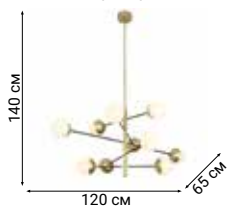

C BALL

APIALES

Люстры с классическими стеклянными плафонами-шарами отличаются оригинальным креплением к основе.

L03809

L03818

TREVI

L04710

L04712