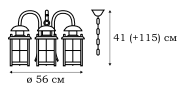

BATTISTA

Кованые светильники серии BATTISTA оснащены прозрачными плафонами из стекла с нежным оттенком. Такие садово-парковые фонари могут занять достойное место возле дачи, коттеджа, в городском сквере, становясь в дневное время декоративными деталями местности, а в ночные часы – источниками приятного мягкого освещения.

L70901.07

L70903.07