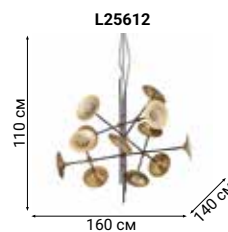

L94810.86

ZARCELLO

L56350.92

L56355.92

CARIA

Elegant space

BULLARUM

Bullarum – подвесной светильник с симметрично расположенными на металлических трубках сферами.