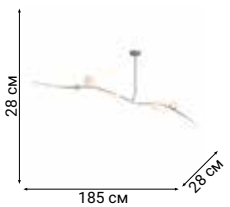

CONRAMO

ARCESSO

L94607.86