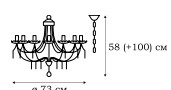

RIALTO

Парадные каскадные люстры RIALTO со стилизованными свечами в элегантном исполнении могут быть дополнены в интерьере небольшими люстрами, а также бра. Изящный, лёгкий силуэт и минимум декора позволит их применить при оформлении помещения в любом стиле.

L15400.88

L15405.88

L15407.88