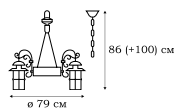

GENOVA

Уличные светильники Genova напоминают старинный фонарь. Стекло плафона мягко размывает струящийся свет. Лаконичные силуэты фонарей украшены волнообразным навесом над плафоном, декоративной сеткой и клёпками. Бронзовая патина металла придает изделию эффект старины.

L70701.07