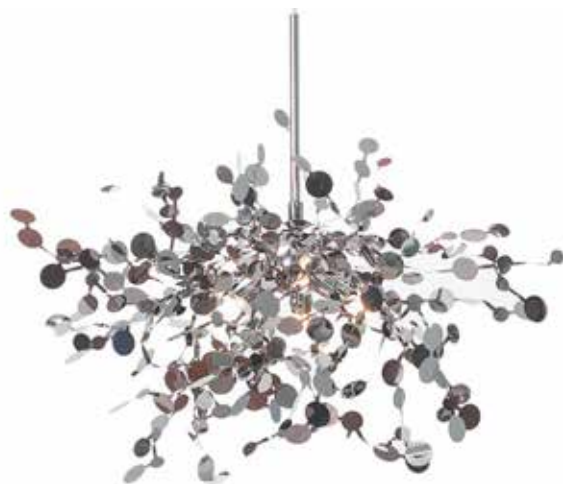

BAVALIO

BINGO

FLOAT

NOCCIO

Серия подвесных светильников с плафонами в виде экзотического фрукта в трёх размерах.

TORRIA

Вся красота светильников серии Torria в необычной форме стеклянных плафонов.

ARGENT