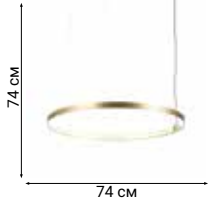

Тонкая и изящная инсталляция, состоящая из светящихся окружностей разного размера. Светильники Alone могут быть использованы как вместе, так и по отдельности.

ZERO

L47801

L47802

L47803

L47804

L47805

L47806