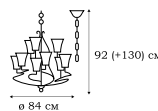

FILANTE

Кованые люстры с подвеской на цепях серии PRATO – классические средневековые светильники в современном исполнении.

В коллекции широко представлены не только люстры, но и бра, и подвесные светильники.

L55609.17

L55621.17

L55652.17