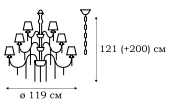

Люстры и бра CATANIA выполнены в стиле барокко. Обильный декор светильников включает в себя стеклянные розетки под плафоны и хрустальные подвески.

L14603.22

L14605.22

L14607.22

L14621.21

L14622.22

L19900.09