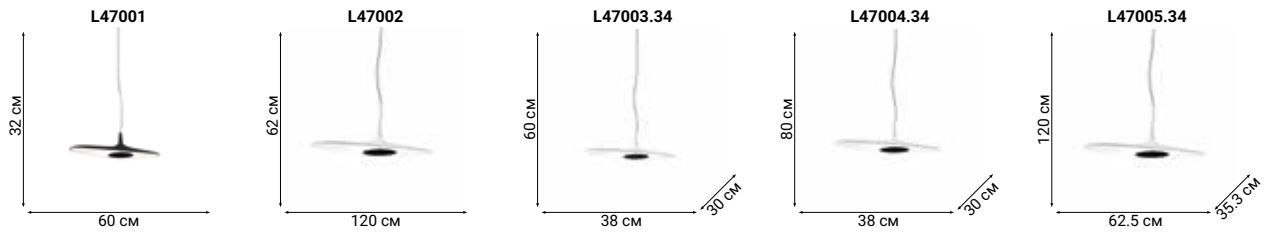

SOLEIL NOIR