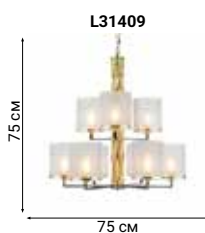

Made with love
FLAIRE

Абажуры из шелка оттенка слоновой кости, арматура из позолоченного металла, мягкое рассеивание света, изысканный облик – все это присуще светильникам Flaire.