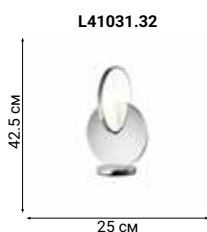

L71764

Sputnik-style

DUNKIRK

Сверкающую сферу светильника Dunkirk можно сравнить с фейерверком – на конце каждой веточки блестит хрусталик, преломляя свет.

ECLISSO

Birdy
PERCH

Декоративные светильники, в силуэте которых угадываются образы сидящих на ветвях птиц.