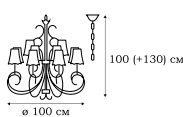

BLISS

Кованые светильники серии BATTISTA оснащены прозрачными плафонами из стекла с нежным оттенком. Такие садово-парковые фонари могут занять достойное место возле дачи, коттеджа, в городском сквере, становясь в дневное время декоративными деталями местности, а в ночные часы – источниками приятного мягкого освещения.

L54912.24