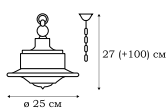

BRIGG

Серия светильников BRIGG имеет универсальный дизайн и назначение. Одинаково хорошо они будут смотреться в бильярдной загородного дома, в зоне барбекю, в холле просторной квартиры. Серия светильников выполняется в двух вариантах тонировки.

L13501.33

L13504.86