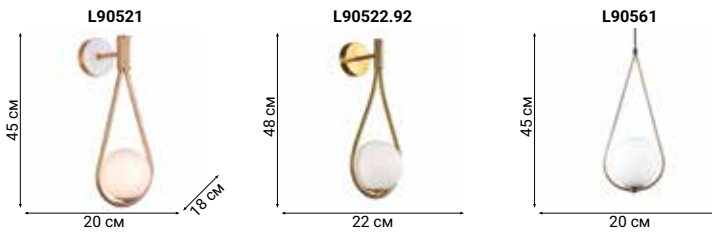

L54225.42

L54225.92

L54601.92

PRESSARIO

Designed for you

Светильник в виде двух сдвинутых относительно друг друга полусфер открывает полированную металлическую плоскость в форме полумесяца.

LUNA

ORECCINO