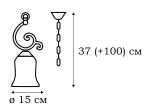

GELA

В этой коллекции светильников главное – стекло необыкновенной фактуры. Плафоны в форме колокольчиков укреплены на изящной ковanej armature. Светильники GELA подходят для интерьеров как в классическом, так и в современном стиле.

L17701.19

L17721.19

L17722.19

L17723.19