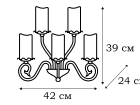

L13825.03

L13853.03

L13872.03

L13874.03

L13877.03

L13878.03