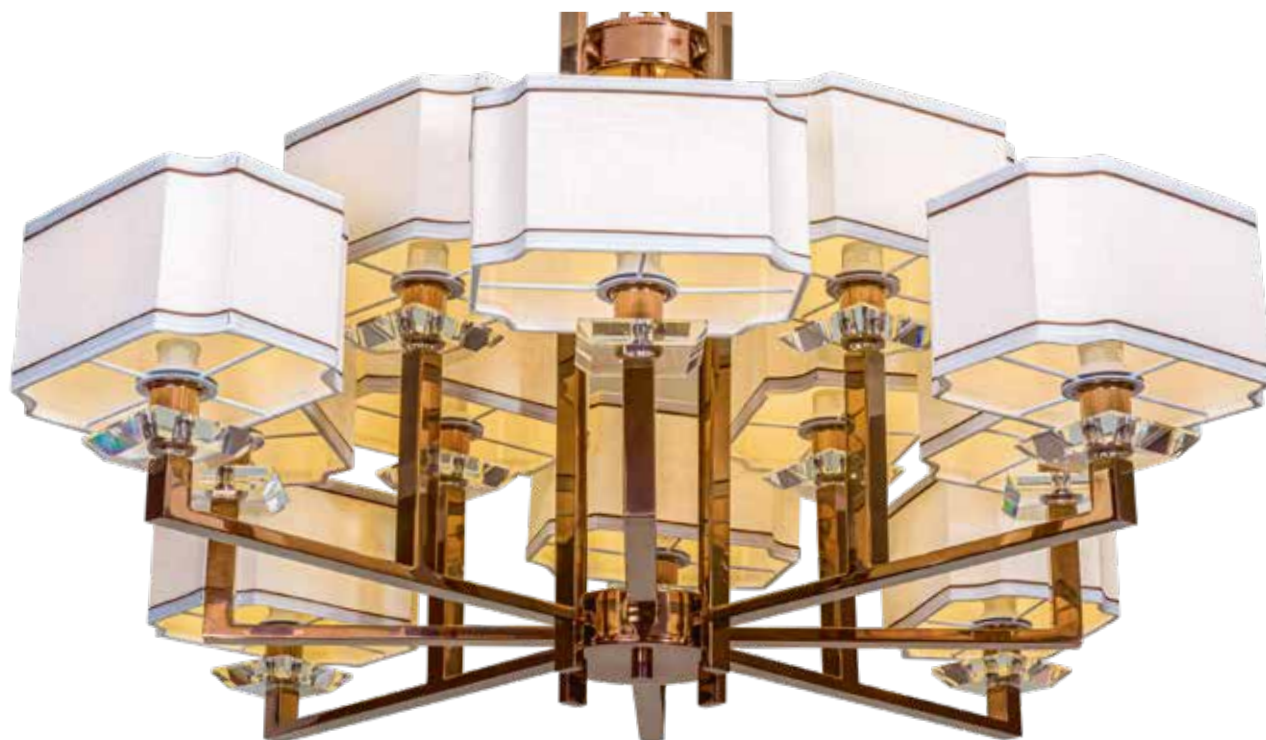

L69931.18

BECHERO

SPELLO

COOEE

Serious and simple

FURSTENBERG

Стилизация под атмосферу середины прошлого века блестяще воплощена в серии светильников Furstenberg.

Made with love
FLAIRE