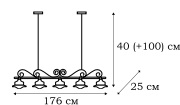

BRIGG

Серия светильников BRIGG имеет универсальный дизайн и назначение. Одинаково хорошо они будут смотреться в бильярдной загородного дома, в зоне барбекю, в холле просторной квартиры. Серия светильников выполняется в двух вариантах тонировки.

L13504.86

L13505.86