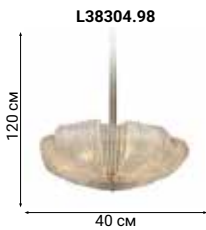

OVERLAP

Потолочный и подвесной светильник серии Overlap выполнены из стекла с особым рисунком, благодаря чему, создается впечатление легкой ткани.

ORCHIS

Классическая форма потолочных светильников и бра серии Orchis смягчена выбором нестандартной формы подвесок в виде густых капель.