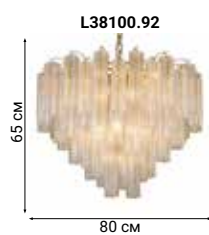

TRONCHI

Плафоны визуально очень легких светильников Tronchi состоят из стеклянных перевернутых стаканчиков ручной работы, мягко рассеивающих свет.