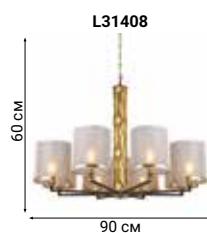

Made with love
FLAIRE

Абажуры из шелка оттенка слоновой кости, арматура из позолоченного металла, мягкое рассеивание света, изысканный облик – все это присуще светильникам Flaire.