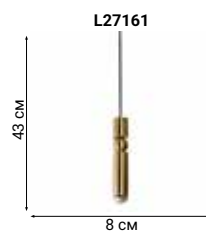

FULCRUM

Fulcrum представляет собой узкую подвеску латунных цилиндров, подвешенную вокруг центральной сферы.