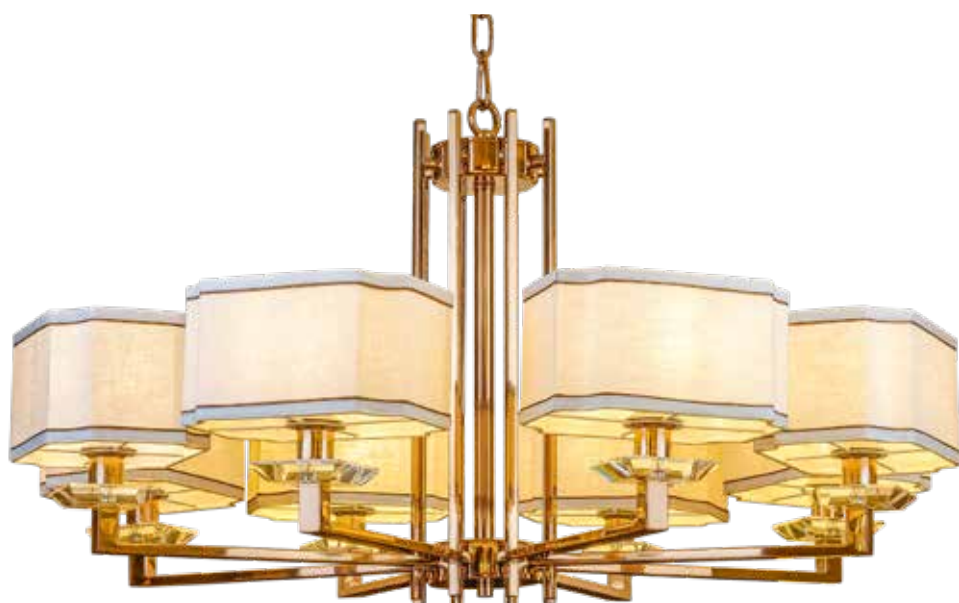

L69931.18

BECHERO

SPELLO

COOEE

Serious and simple

FURSTENBERG

Стилизация под атмосферу середины прошлого века блестяще воплощена в серии светильников Furstenberg.

Made with love
FLAIRE