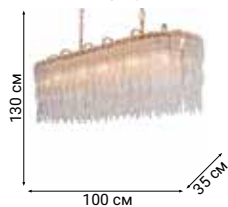

BOWLS

WINGS

FLUSSIO

Подвески из хрустального стекла оригинальной формы придают изысканный вид светильникам из серии Flussio.

L92601.92

L92608.92

L92612.92

L92615.92