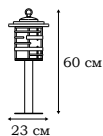

CASTLE

Уличная серия Castle воспроизводит классический дизайн замковых светильников, предназначенных для освещения наружных стен, прилегающей территории и открытых террас.

L70801.07

L70881.07

L70884.07

L70885.07