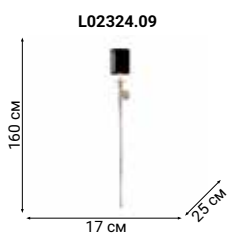

MARRAKESH

Обширная коллекция светильников Marrakesh включает в себя люстры, подвесы, настольные лампы, торшеры и бра. Идеальны для создания интерьеров в восточном стиле как частных, так и общественных помещений.