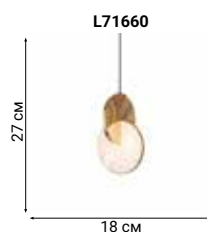

L71764

Sputnik-style

DUNKIRK

Сверкающую сферу светильника Dunkirk можно сравнить с фейерверком – на конце каждой веточки блестит хрусталик, преломляя свет.

ECLISSO

Birdy
PERCH

Декоративные светильники, в силуэте которых угадываются образы сидящих на ветвях птиц.