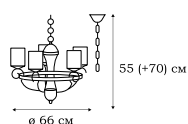

FORT

В этой коллекции светильников главное – стекло необыкновенной фактуры. Плафоны в форме колокольчиков укреплены на изящной кованой armатуре. Светильники GELA подходят для интерьеров как в классическом, так и в современном стиле.

L50305.46

L50321.46

L50352.46