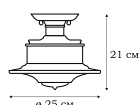

BRIGG

Серия светильников BRIGG имеет универсальный дизайн и назначение. Одинаково хорошо они будут смотреться в бильярдной загородного дома, в зоне барбекю, в холле просторной квартиры. Серия светильников выполняется в двух вариантах тонировки.

L13504.86

L13551.33