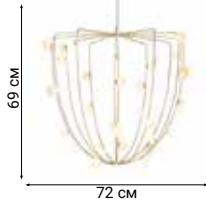

CONRAMO

L94520.86

ARCESSO