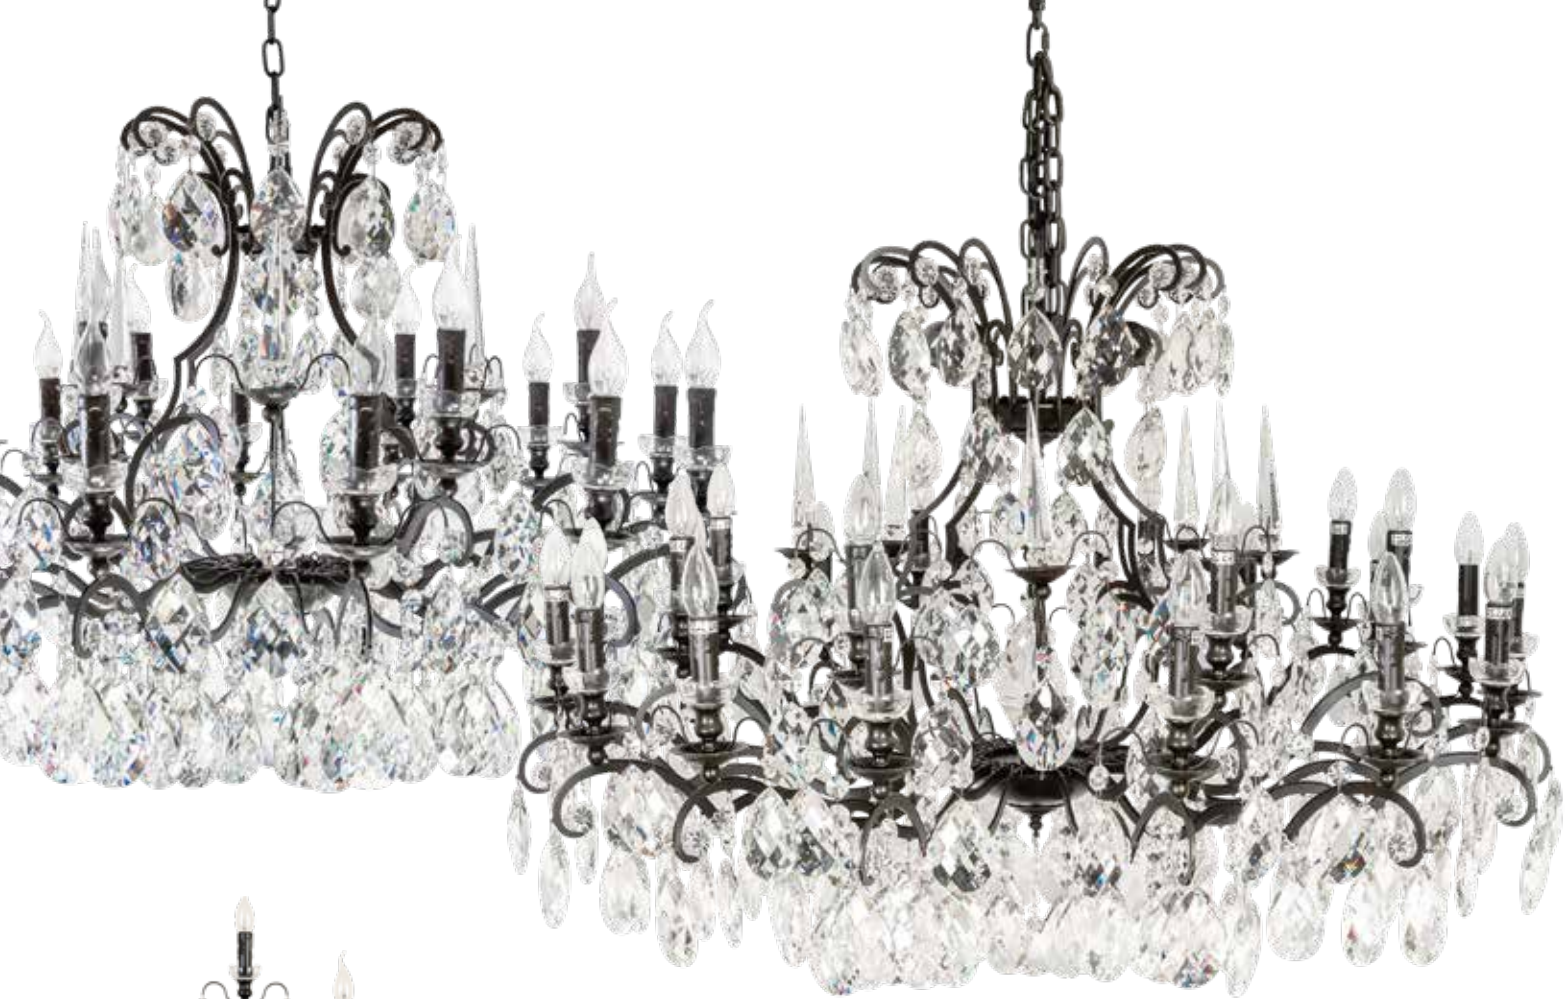

L27920

L27923.65

L27923.90

L27931

L27941

Люстры с открытой рамой, верхушки, собранные в букет, Renaissance – это дань уважения временам короля Людовика XIV. Нашу интерпретацию можно смело назвать современной.