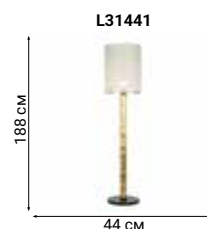

Made with love
FLAIRE

Абажуры из шелка оттенка слоновой кости, арматура из позолоченного металла, мягкое рассеивание света, изысканный облик – все это присуще светильникам Flaire.