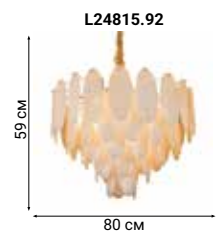

RIFLETO

Leaves in matt glass

RIFLETO

Люстры современного дизайна с несколькими уровнями стеклянных подвесок.