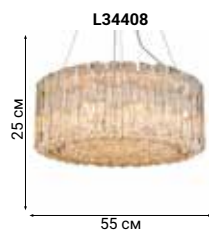

DOMO

L25500.97

L25509.92

L25520.92

L25523.97

Endless discovery

VARESE

Подвесные светильники Varese круглой и прямоугольной формы дополнены в серии настенными бра. Благодаря оригинальному оформлению полупрозрачными стеклянными трубками ломаной формы, рассеиваемый ими свет создаёт потрясающий эффект в любом интерьере.