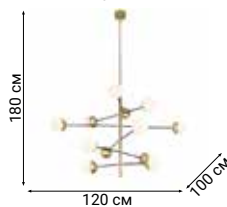

C BALL

APIALES

Люстры с классическими стеклянными плафонами-шарами отличаются оригинальным креплением к основе.

L03809

L03818

TREVI

L04710

L04712