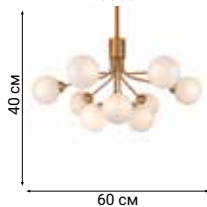

C BALL

APIALES

Люстры с классическими стеклянными плафонами-шарами отличаются оригинальным креплением к основе.

L03809

L03818

TREVI

L04710

L04712