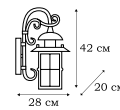

GENOVA

Уличные светильники Genova напоминают старинный фонарь. Стекло плафона мягко размывает струящийся свет. Лаконичные силуэты фонарей украшены волнообразным навесом над плафоном, декоративной сеткой и клёпками. Бронзовая патина металла придает изделию эффект старины.

L70781.07