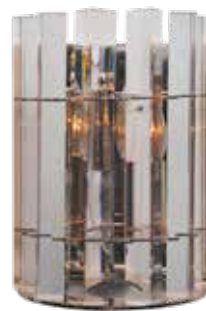

L06020

L06024.92

L06055

L06063

CHOCIOLO

Коллекция Chocciolo – это роскошный подвесной светильник со стеклянными подвесками для помещений с высокими потолками и целая серия парных бра.

MACCHIO

Rainy glass