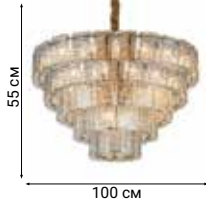

TRONCHI

Плафоны визуально очень легких светильников Tronchi состоят из стеклянных перевернутых стаканчиков ручной работы, мягко рассеивающих свет.

GACCIO

L24300.92

L24312.92

L24315.92

L24320.92

L24320.97