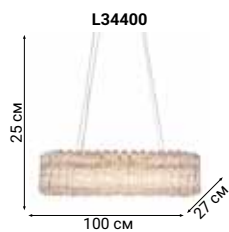

DOMO

L25500.97

L25509.92

L25520.92

L25523.97

Endless discovery

VARESE

Подвесные светильники Varese круглой и прямоугольной формы дополнены в серии настенными бра. Благодаря оригинальному оформлению полупрозрачными стеклянными трубками ломаной формы, рассеиваемый ими свет создаёт потрясающий эффект в любом интерьере.