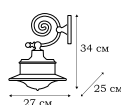

BRIGG

Серия светильников BRIGG имеет универсальный дизайн и назначение. Одинаково хорошо они будут смотреться в бильярдной загородного дома, в зоне барбекю, в холле просторной квартиры. Серия светильников выполняется в двух вариантах тонировки.

L13504.86

L13521.86