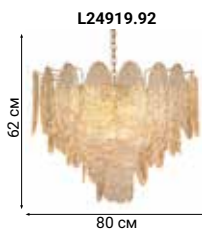

The Flying Lighting

CONCIGLIA

Хрустальные подвески светильников Conciglia выглядят будто листья дерева под дождем. Они создают эффект природной естественности, добавляя романтического уюта комнате.