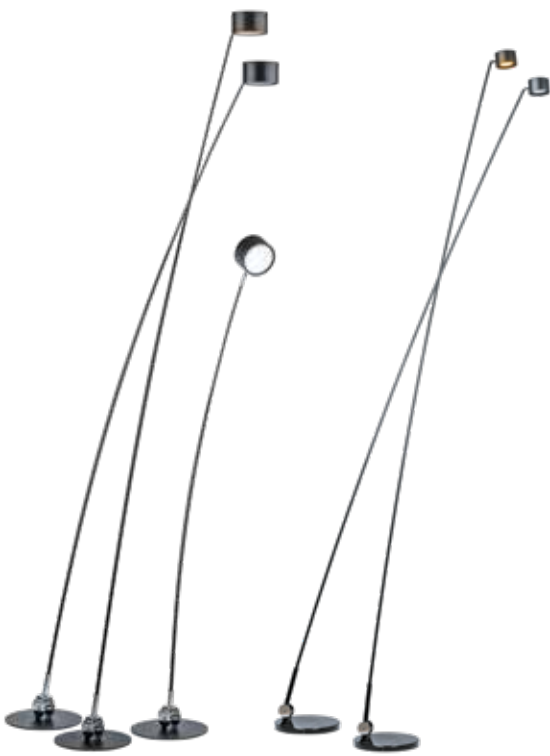

Challenge surrounding

MERCURY

Прозрачная легкость светильников Mercury – это оптический эффект, создаваемый необычной структурой плафонов, распределяющих свет по тонким акриловым пластинам.

SAMPEI

BLADE

STEALTH

PESCARO

PABLO

ATOLLO

CENTAVO

L74230.42

L97134.98

L97135.98

SUPORTO