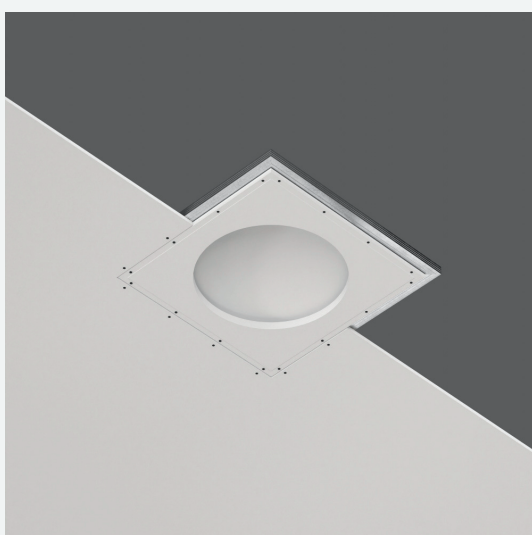

Тип: купольный встраиваемый

Рекомендуемый источник света: светодиодная лента (0,7 м)

Материал: высокопрочный микроармированный гипс,
металл

Цвет: белый (под покраску)

Размер видимой части: Ø160 мм

Габариты (Д/Ш/В): 330/330/70 мм

Вес: 2,80 кг

ATLAS 160 CLASSIC

SN 430C

Характеристики

Тип: купольный встраиваемый

Рекомендуемый источник света: светодиодная лента (0,7 м)

Материал: высокопрочный микроармированный гипс, металл

Цвет: белый (под покраску)

Размер видимой части: Ø160 мм

Габариты (Д/Ш/В): 330/330/70 мм

Вес: 2,80 кг

ATLAS 425

SN 400

Характеристики

Тип: купольный встраиваемый

Рекомендуемый источник света: светодиодная лента (1,6 м)

Тип: купольный встраиваемый

Рекомендуемый источник света: светодиодная лента (1,6 м)

Материал: высокопрочный микроармированный гипс, металл

Цвет: белый (под покраску)

Размер видимой части: Ø425 мм

Габариты (Д/Ш/В): 590/590/90 мм