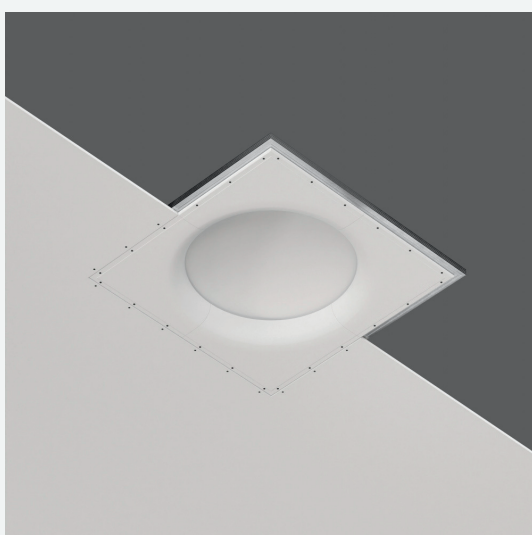

Тип: купольный встраиваемый

Рекомендуемый источник света: светодиодная лента (0,7 м)

Материал: высокопрочный микроармированный гипс,
металл

Цвет: белый (под покраску)

Размер видимой части: Ø160 мм

Габариты (Д/Ш/В): 330/330/70 мм

Тип: купольный встраиваемый

Рекомендуемый источник света: светодиодная лента (1,6 м)

Материал: высокопрочный микроармированный гипс, металл

Цвет: белый (под покраску)

Размер видимой части: Ø425 мм

Габариты (Д/Ш/В): 590/590/90 мм

Материал: высокопрочный микроармированный гипс, металл

Цвет: белый (под покраску)

Размер видимой части: Ø1020 мм

Габариты (Д/Ш/В): 1195/1195/195 мм

Вес: 29,20 кг

ATLAS 600

SN 440

Характеристики

Тип: купольный встраиваемый

Рекомендуемый источник света: светодиодная лента (2,5 м)

Материал: высокопрочный микроармированный гипс, металл

Цвет: белый (под покраску)

Размер видимой части: Ø600 мм

Габариты (Д/Ш/В): 895/895/175 мм