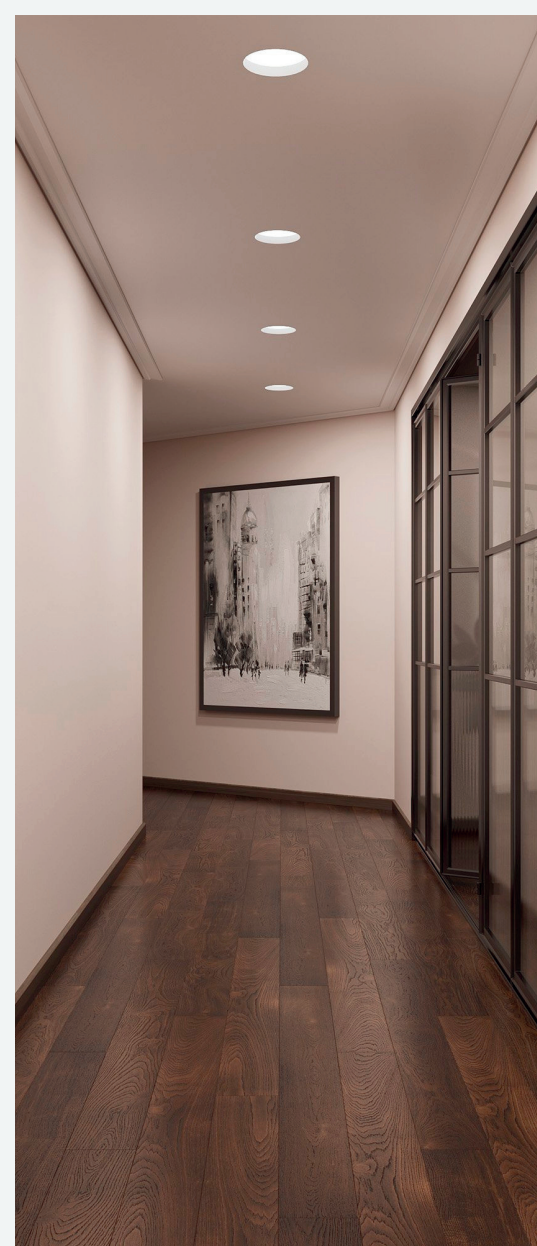

Характеристики

Тип: купольный встраиваемый

Рекомендуемый источник света: светодиодная лента (0,7 м)

Материал: высокопрочный микроармированный гипс,
металл

Цвет: белый (под покраску)

Размер видимой части: Ø160 мм

Габариты (Д/Ш/В): 330/330/70 мм

Вес: 2,80 кг