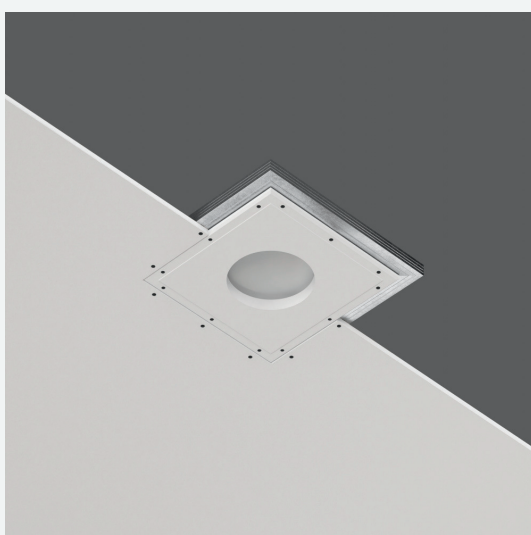

Материал: высокопрочный микроармированный гипс, металл.

Цвет: белый (под покраску).

Комплектация:

Купол гипсовый.

Основание гипсовое.

Подложка (радиатор) алюминиевая под светодиодную ленту.

Болт анкерный с крюком (кроме SN 430, SN 430C).

Трос стальной страховочный (кроме SN 430, SN 430C).

Зажим для троса (кроме SN 430, SN 430C).

Руководство по установке и эксплуатации.

Упаковка индивидуальная (пенопласт, картон).

ATLAS 160

SN 430

Характеристики

Тип: купольный встраиваемый

Рекомендуемый источник света: светодиодная лента (0,7 м)

Материал: высокопрочный микроармированный гипс,
металл

Цвет: белый (под покраску)

Размер видимой части: Ø160 мм

Габариты (Д/Ш/В): 330/330/70 мм

Вес: 2,80 кг

ATLAS 160 CLASSIC

SN 430C

Характеристики

Тип: купольный встраиваемый

Рекомендуемый источник света: светодиодная лента (0,7 м)

Материал: высокопрочный микроармированный гипс, металл

Цвет: белый (под покраску)