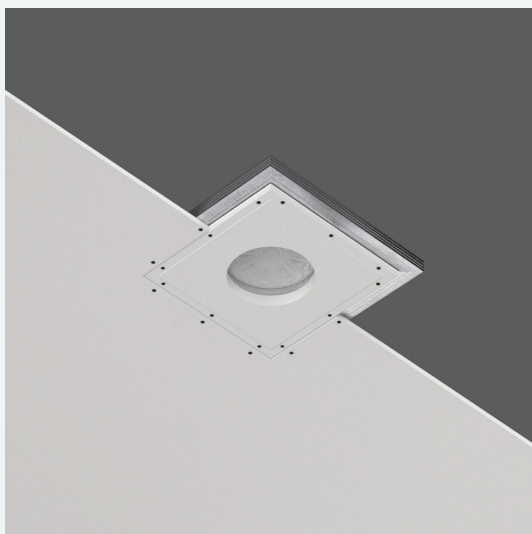

ATLAS 600

11

ATLAS 900

КУПОЛЬНЫЕ СВЕТИЛЬНИКИ

Описание:

Купольные встраиваемые гипсовые светильники отраженного света для установки в потолках из гипсокартона.

Лаконичный современный дизайн для любых стилей интерьера. Превосходное эстетическое исполнение и полная интеграция в архитектуру потолка. Готовы к покраске в любой цвет. Экологичны и пожаробезопасны.

Материал: высокопрочный микроармированный гипс, металл.

Цвет: белый (под покраску).

Комплектация:

Купол гипсовый.

Основание гипсовое.

Подложка (радиатор) алюминиевая под светодиодную ленту.

Болт анкерный с крюком (кроме SN 430, SN 430C).

Тип: купольный встраиваемый

Рекомендуемый источник света: светодиодная лента (0,7 м)

Материал: высокопрочный микроармированный гипс,
металл

Цвет: белый (под покраску)

Размер видимой части: Ø160 мм

Габариты (Д/Ш/В): 330/330/70 мм

Вес: 2,80 кг

ATLAS 160 CLASSIC

SN 430C

Характеристики

Тип: купольный встраиваемый

Рекомендуемый источник света: светодиодная лента (0,7 м)

Материал: высокопрочный микроармированный гипс, металл

Цвет: белый (под покраску)