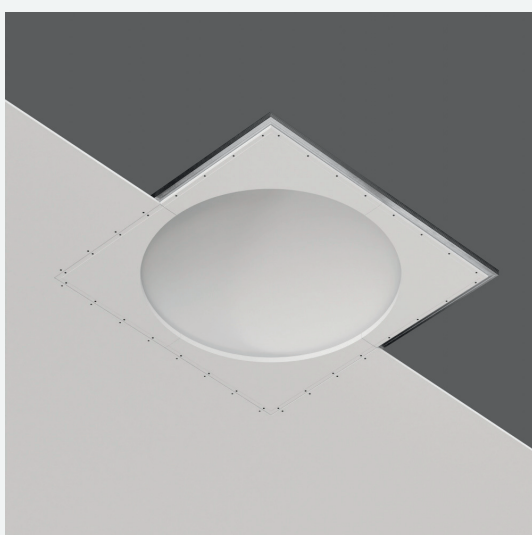

Вес: 8,70 кг

ATLAS 720

SN SN 410

Характеристики

Тип: купольный встраиваемый

Рекомендуемый источник света: светодиодная лента (2,5 м)

Материал: высокопрочный микроармированный гипс, металл

Цвет: белый (под покраску)

Размер видимой части: Ø720 мм

Габариты (Д/Ш/В): 895/895/150 мм

Вес: 16,60 кг

ATLAS 1020

SN SN 420

Характеристики

Тип: купольный встраиваемый

Рекомендуемый источник света: светодиодная лента (3,45 м)

Материал: высокопрочный микроармированный гипс, металл

Цвет: белый (под покраску)

Размер видимой части: Ø1020 мм

Габариты (Д/Ш/В): 1195/1195/195 мм

Вес: 29,20 кг

ATLAS 600

SN 440

Характеристики

Тип: купольный встраиваемый

Рекомендуемый источник света: светодиодная лента (2,5 м)

Материал: высокопрочный микроармированный гипс, металл

Цвет: белый (под покраску)

Размер видимой части: Ø600 мм

Габариты (Д/Ш/В): 895/895/175 мм