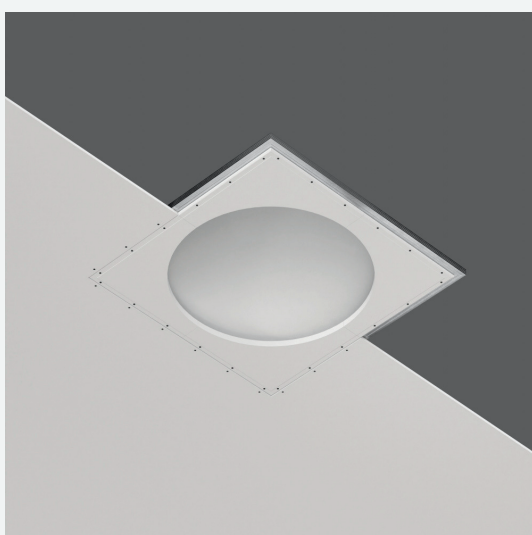

Тип: купольный встраиваемый

Рекомендуемый источник света: светодиодная лента (0,7 м)

Материал: высокопрочный микроармированный гипс,
металл

Цвет: белый (под покраску)

Размер видимой части: Ø160 мм

Габариты (Д/Ш/В): 330/330/70 мм

Вес: 2,80 кг

ATLAS 160 CLASSIC

SN 430C

Характеристики

Тип: купольный встраиваемый

Рекомендуемый источник света: светодиодная лента (0,7 м)

Материал: высокопрочный микроармированный гипс, металл

Цвет: белый (под покраску)

Тип: купольный встраиваемый

Рекомендуемый источник света: светодиодная лента (1,6 м)

Материал: высокопрочный микроармированный гипс, металл

Цвет: белый (под покраску)

Размер видимой части: Ø425 мм

Габариты (Д/Ш/В): 590/590/90 мм

Вес: 8,70 кг

ATLAS 720

SN SN 410

Характеристики

Тип: купольный встраиваемый

Рекомендуемый источник света: светодиодная лента (2,5 м)

Материал: высокопрочный микроармированный гипс, металл

Цвет: белый (под покраску)