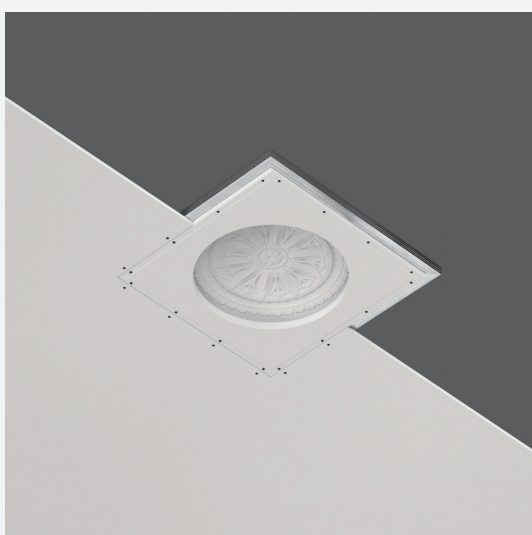

Тип: купольный встраиваемый

Рекомендуемый источник света: светодиодная лента (0,7 м)

Материал: высокопрочный микроармированный гипс,
металл

Цвет: белый (под покраску)

Размер видимой части: Ø160 мм

Габариты (Д/Ш/В): 330/330/70 мм

Вес: 2,80 кг

ATLAS 160 CLASSIC

SN 430C

Характеристики

Тип: купольный встраиваемый

Рекомендуемый источник света: светодиодная лента (0,7 м)

Материал: высокопрочный микроармированный гипс, металл

Цвет: белый (под покраску)

Материал: высокопрочный микроармированный гипс, металл

Цвет: белый (под покраску)

Размер видимой части: Ø425 мм

Габариты (Д/Ш/В): 590/590/90 мм

Вес: 6,50 кг

ATLAS 425 CLASSIC

SN 400C

Характеристики

Тип: купольный встраиваемый

Рекомендуемый источник света: светодиодная лента (1,6 м)

Материал: высокопрочный микроармированный гипс, металл

Цвет: белый (под покраску)

Размер видимой части: Ø425 мм

Габариты (Д/Ш/В): 590/590/90 мм