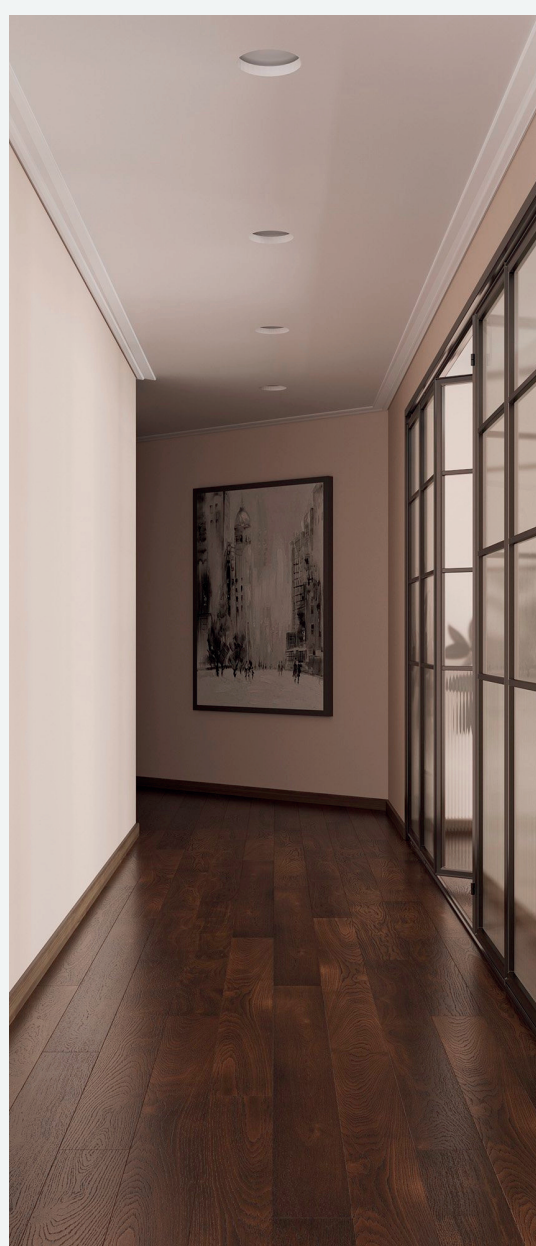

Характеристики

Тип: купольный встраиваемый

Рекомендуемый источник света: светодиодная лента (0,7 м)

Материал: высокопрочный микроармированный гипс,
металл

Цвет: белый (под покраску)

Размер видимой части: Ø160 мм

Габариты (Д/Ш/В): 330/330/70 мм

Вес: 2,80 кг