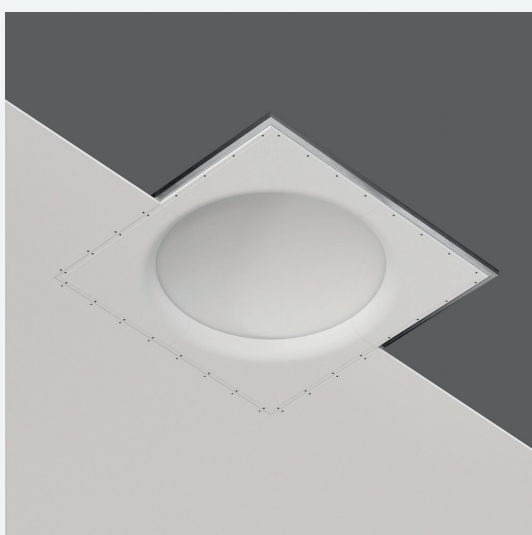

ATLAS 900

SN SN 450